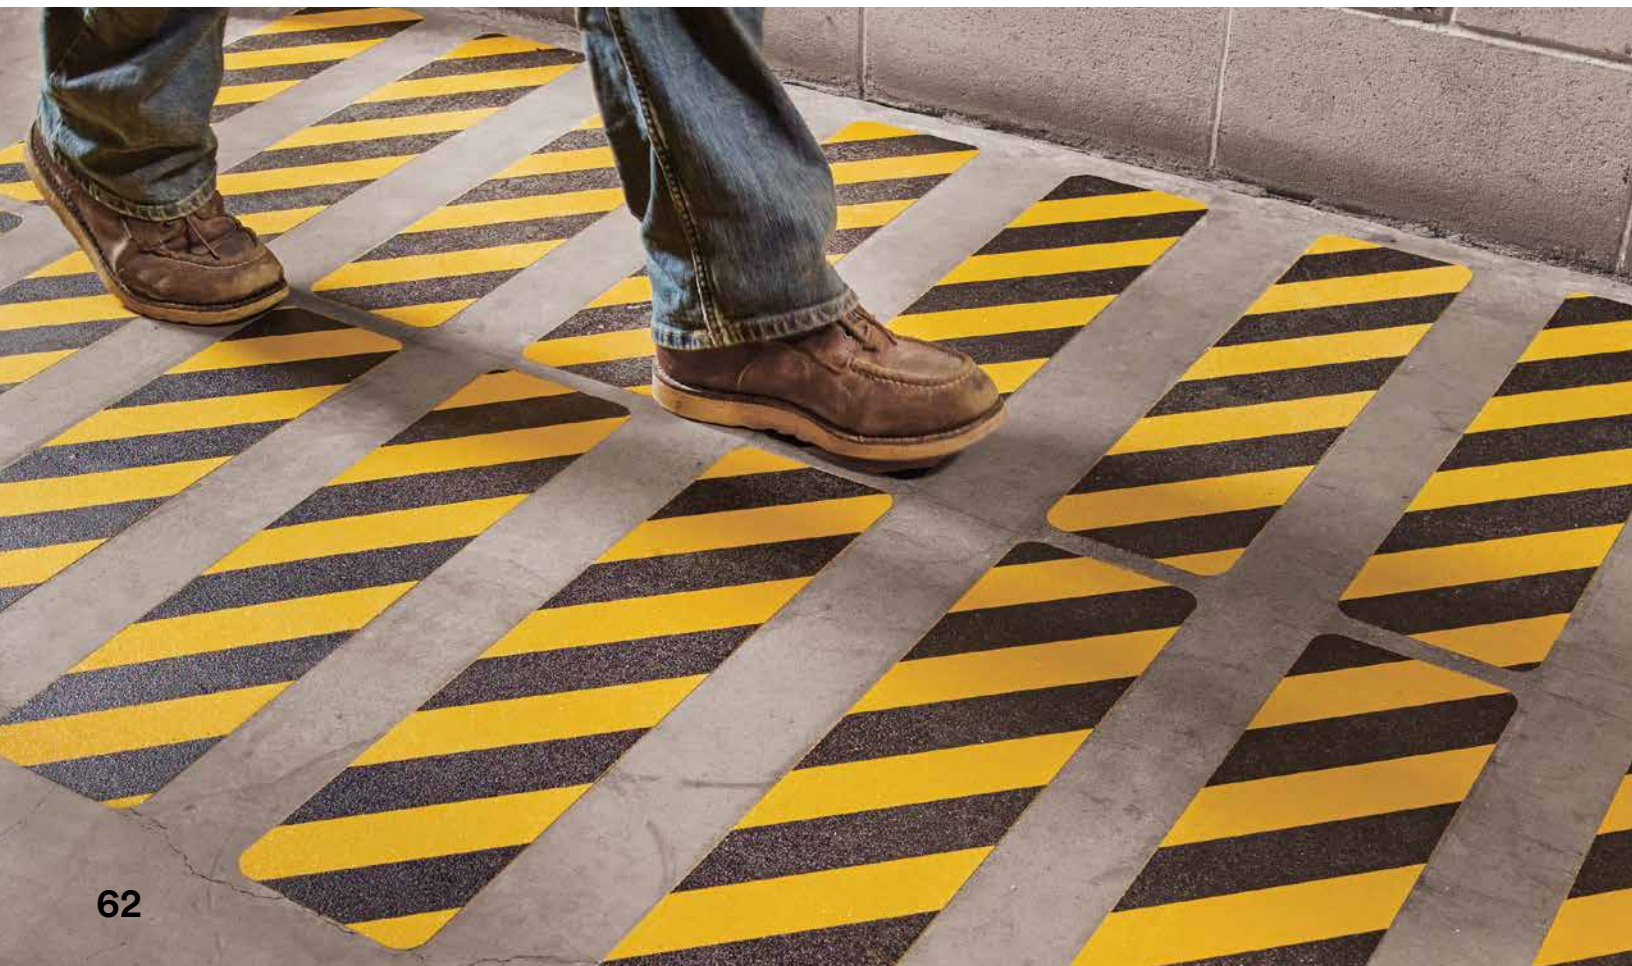

Amarillo con Negro.

Tira Antiderrapante Uso General Amarillo con Negro (2").

- Tira fabricada con un respaldo de material plástico de gran resistencia, recubierto de mineral abrasivo de alta calidad.
- Ideal para superficies lisas y no porosas de alto tráfico, donde sea necesario avisar si existe un peligro potencial.

No. Stock	Descripción
70071660214	Tira Antiderrapante Uso General Amarillo con Negro (2").